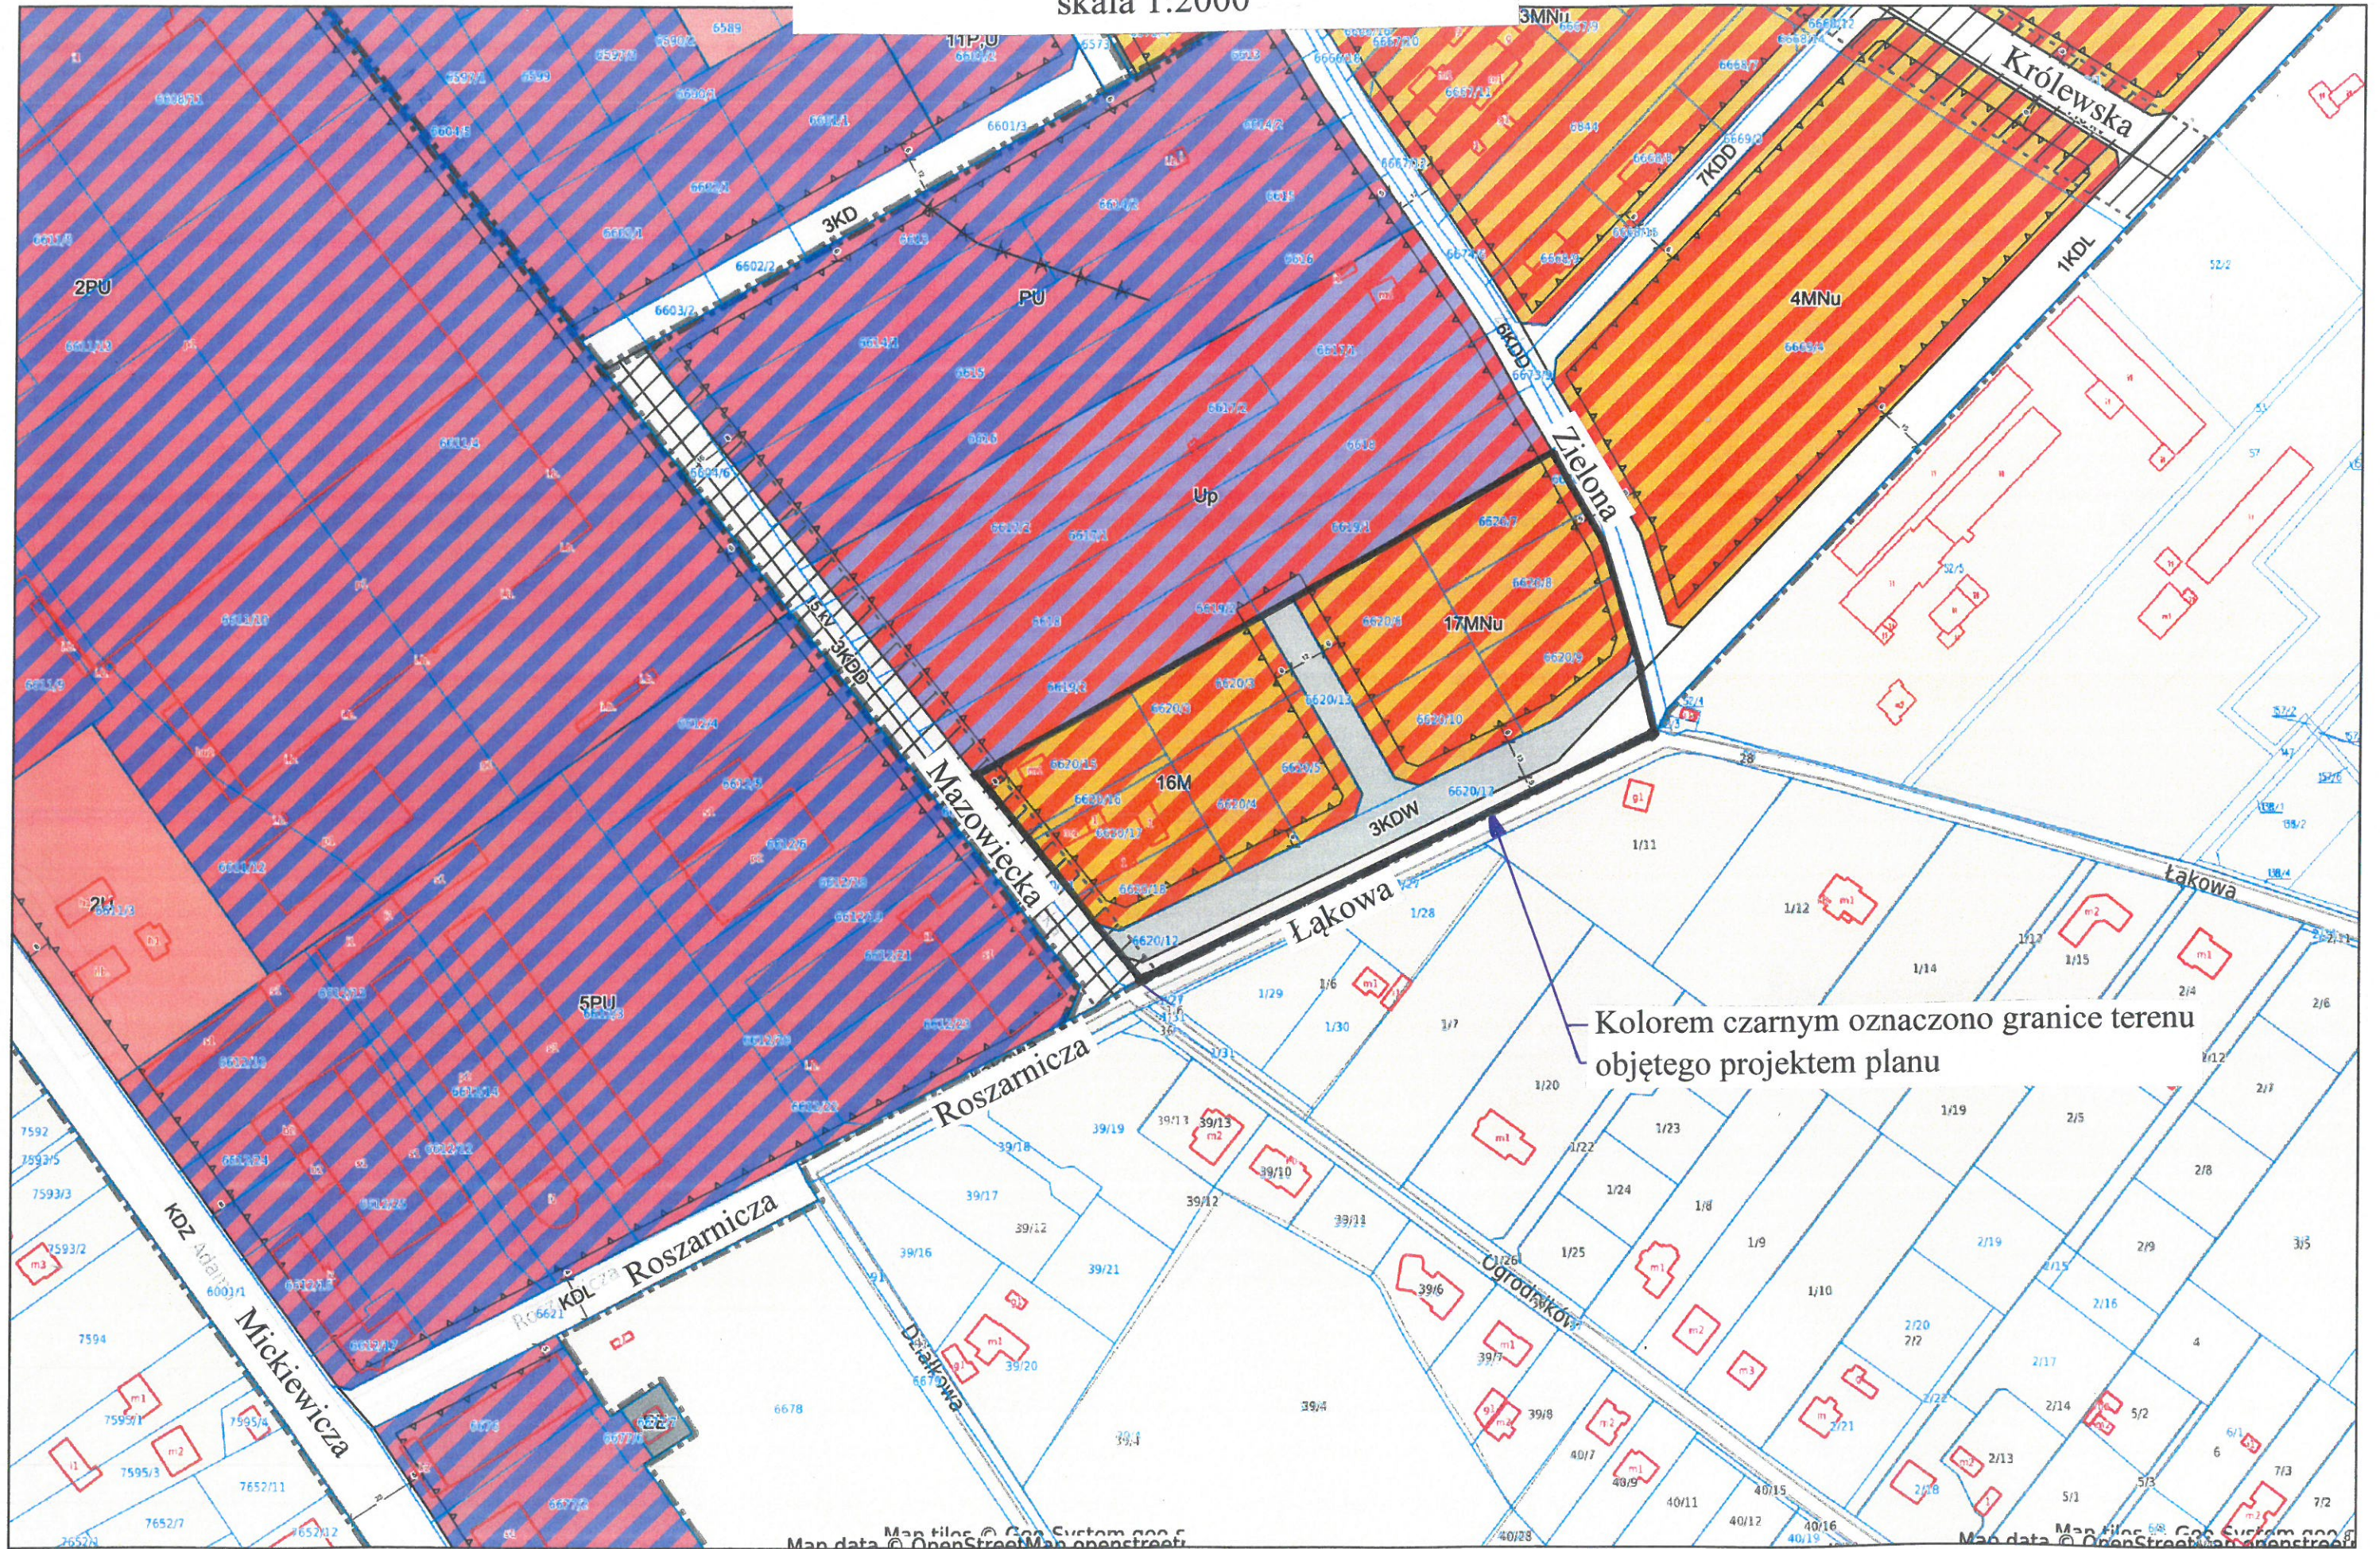

Mapa pomocnicza

skala 1:2000

Kolorem czarnym oznaczono granice terenu objętego projektem planu